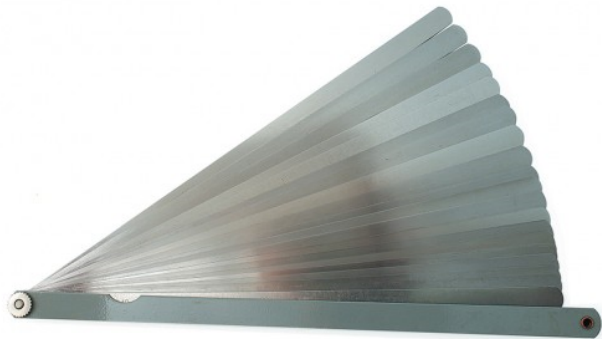

FEELER GAUGE SET 25BLADES EXTRA LONG CTA

FEELER GAUGE SET 25BLADES EXTRA LONG CTA

Inner Pack 6

Case Pack 72

[Read More](#)

SKU: A311

Price: [Login to see prices](#)

Stock: instock